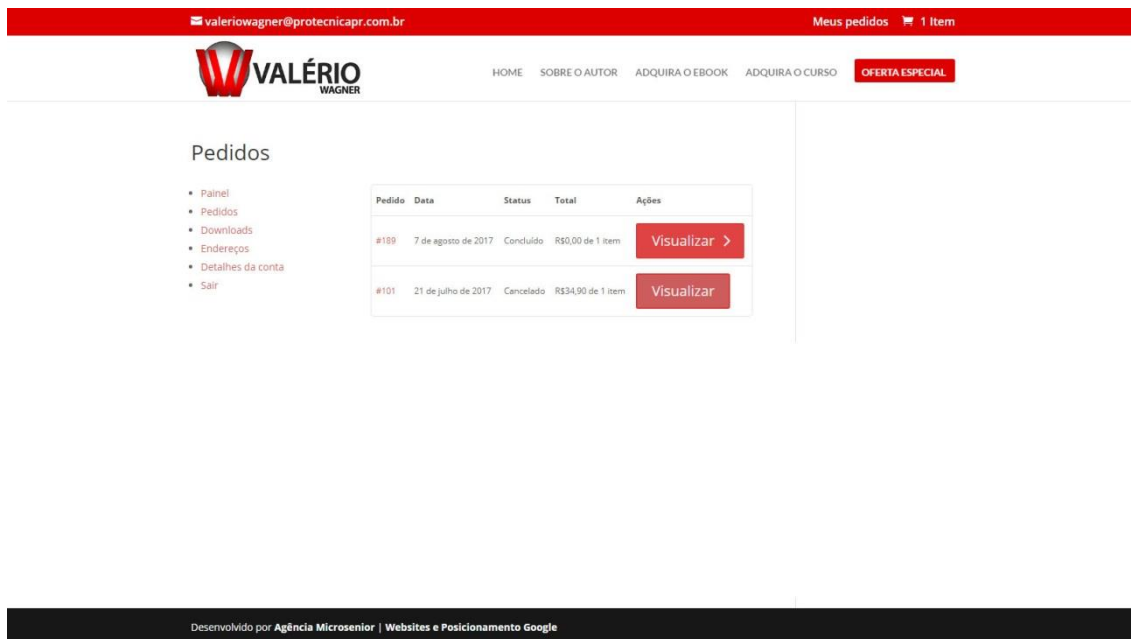

Depois, clique no nome do item ao lado do campo “Baixar”.